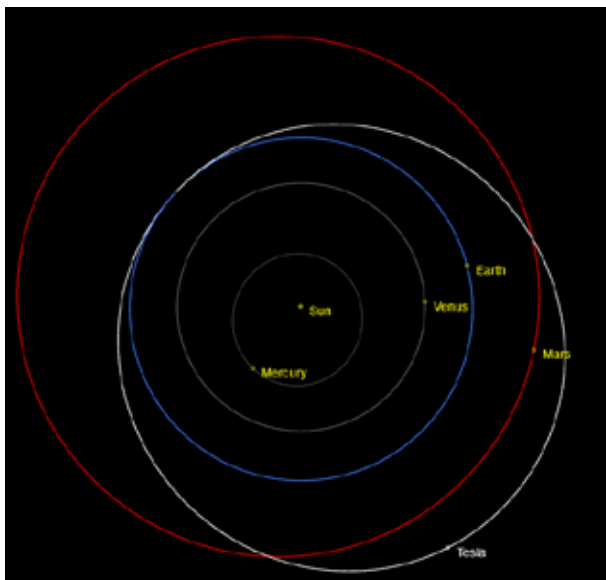

ROADSTER de Tesla

FECHA: OCTOBER 7th 2018, 10:28:08

TIEMPO DESDE EL LANZAMIENTO 242 días y 11:43:09 HORAS

DISTANCIA DESDE LA TIERRA: 1.650 AU

DISTANCIA DESDE EL SOL: 1.649 AU

DISTANCIA DESDE MARTE: 1.258 AU