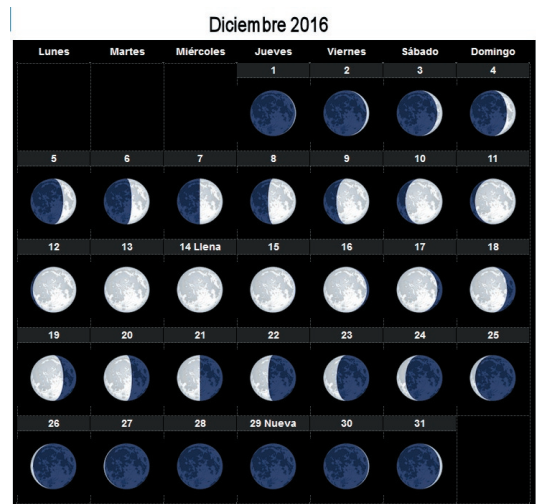

A. Camarena
Joyería y relojería

San Fco. de borja 87
Tel: 96 287 24 34
GANDIA

ZINZI SILVER & DIAMONDS
FINOR
CITIZEN
BULTACO
RACER
wizo&opo
ORIENT
MAREA
DUWARD
Disney
Bob esponja