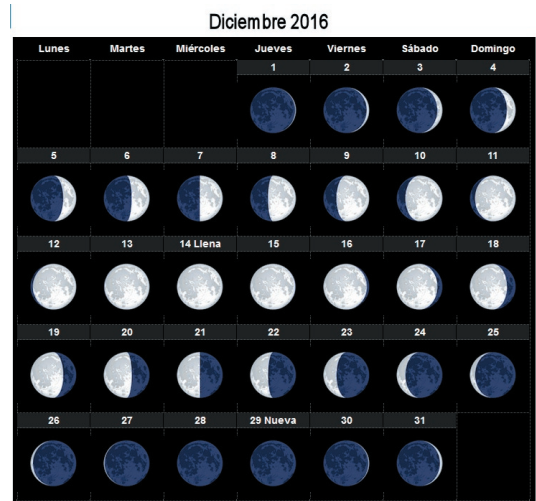

A. Camarena
Joyería y relojería
San Fco. de borja 87
Tel: 96 287 24 34
GANDIA

ZINZI FINOR
SILVER & DIAMONDS

CITIZEN BULTACO

RACER wizo&opo

ORIENT MAREA

DUWARD

Disney