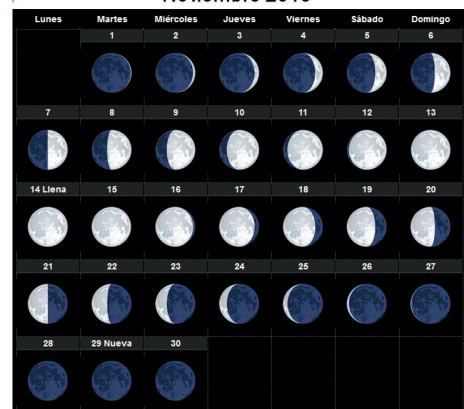

CENTRO CULTURAL Y
DE EMPRENDEDORES
DE GANDIA

www.fomentoqandia.com

Noviembre 2016